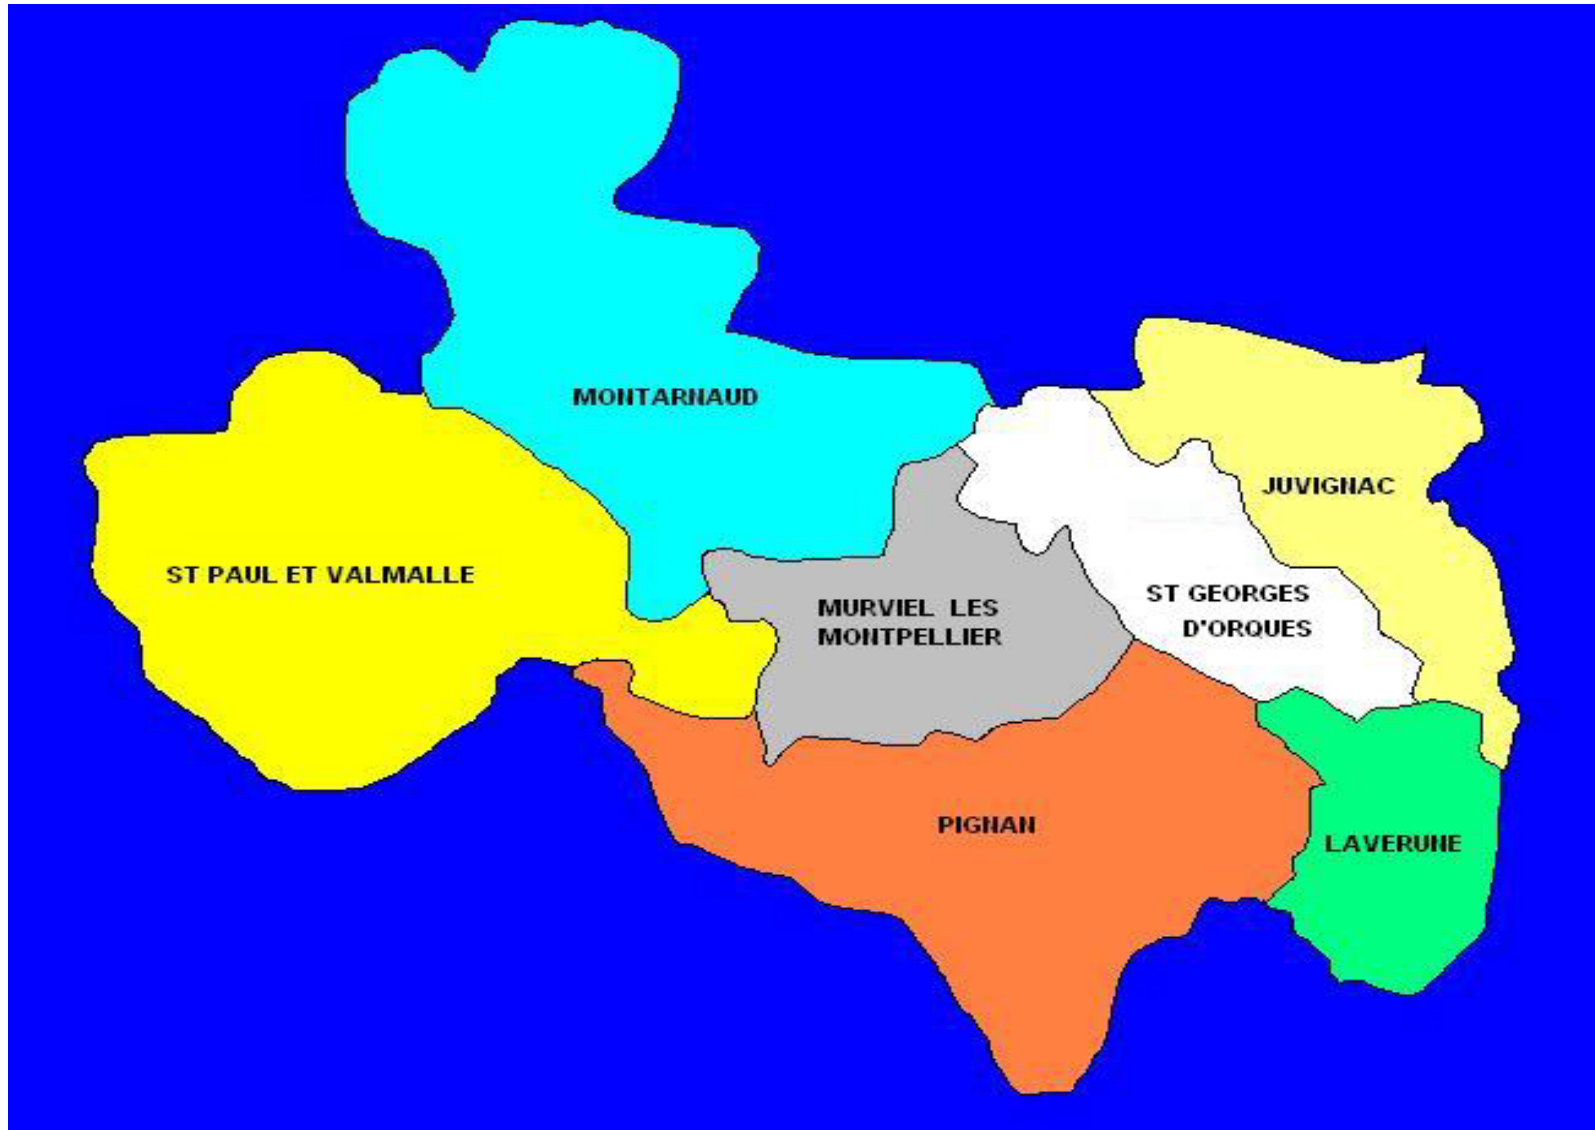

CIRCONSCRIPTION DE LA BRIGADE